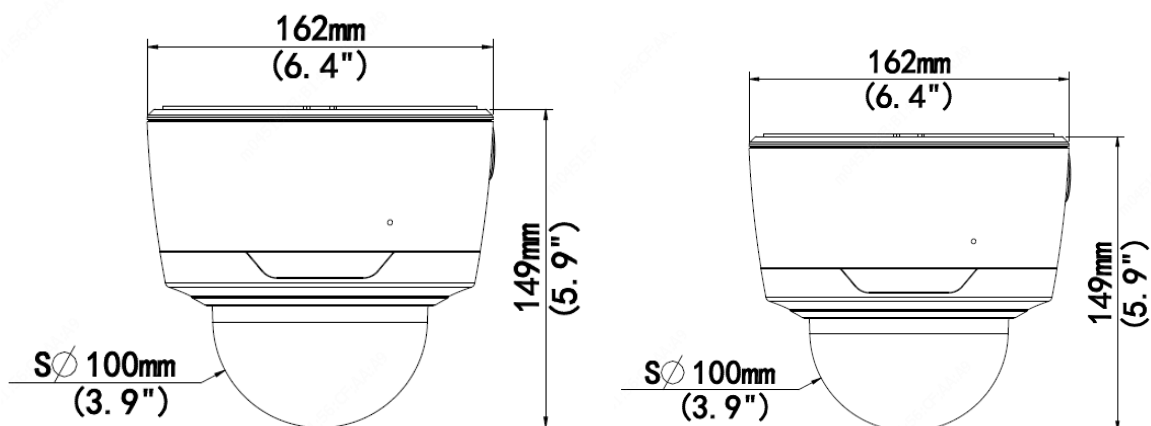

Рабочая температура	-50 °C...+60 °C
Рабочая влажность	≤95 %
Размеры	162 x 149 мм
Вес	1,5 кг
Комплектация	1 x Torx T20 шестигранник, 1 x водонепроницаемый кабель с разъемом RJ45, 1 x сальник, 1 x комплект винтов, 1 x инструкция по установке, 1 x руководство по быстрому запуску

* Изображения и спецификации могут быть изменены без дополнительного уведомления.